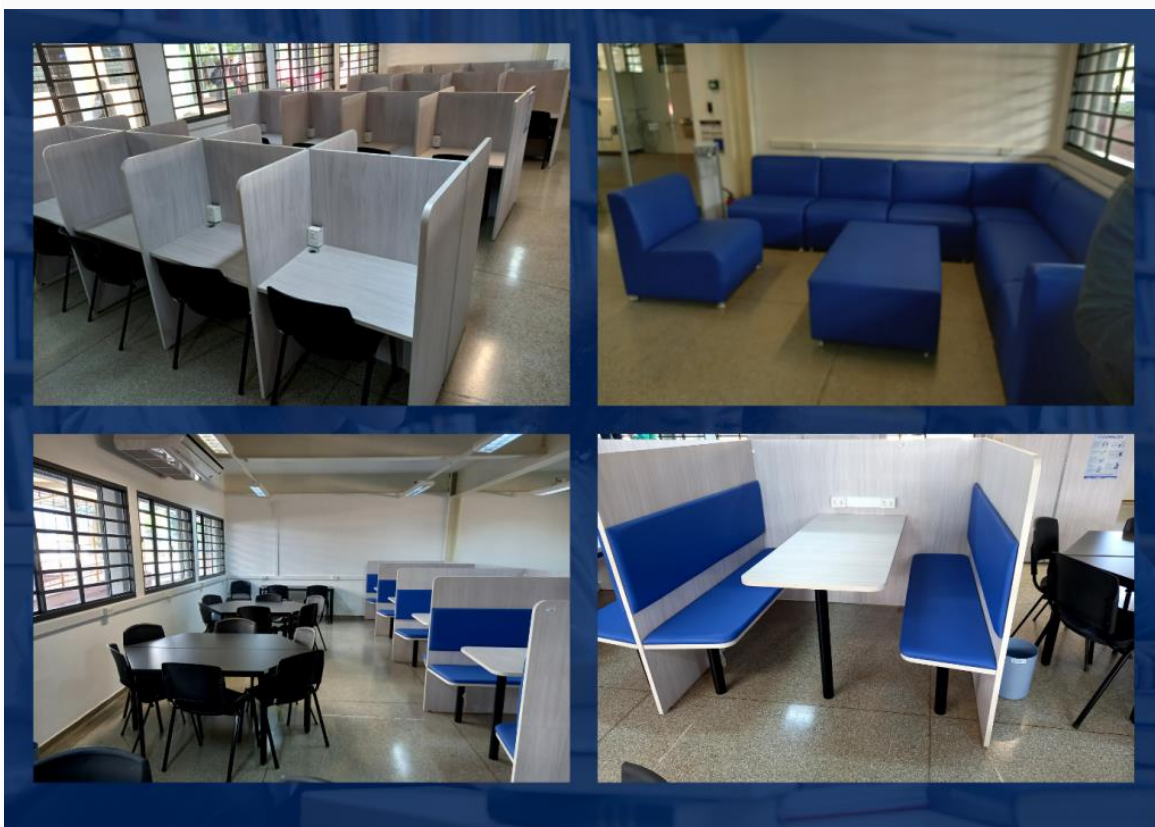

## Reabertura da Sala de Estudos 24 horas da biblioteca

21/06/2022

A Biblioteca *Prof. Dr. Sérgio Rodrigues Fontes* oferece uma série de produtos e serviços à comunidade EESC, inclusive infraestrutura para estudo e pesquisa. Um deles é a Sala de Estudos 24h (“Aquário”), localizada no térreo do prédio anexo à Biblioteca.

A Sala de Estudos 24h foi reformada recentemente, como parte das ações do Projeto Convivência, Inovação, Tecnologia e Educação (CITE), que objetiva fortalecer a rede de serviços de apoio ao ensino, pesquisa e extensão com adequação da ocupação dos espaços físicos na EESC.

O projeto desenvolvido pela Diretoria, em parceria com o Serviço de Biblioteca (SVBIBL), o Centro de Tecnologia Educacional para Engenharia (CETEPE), a Seção Técnica de Informática (SCINFOR) e o Centro Avançado EESC para Apoio à Inovação (EESCIn), visa promover a revitalização da área central do campus e criar um espaço integrado para convivência, estudo, pesquisa e trabalho cooperativo de alunos, grupos de extensão e de atividades acadêmicas complementares.

O acesso para entrada e saída da Sala de Estudos 24h é feito com o cartão USP. O ambiente está equipado com ar condicionado, ambiente monitorado com câmera e wifi.

[https://eesc.usp.br/noticias/comunicados\\_s.php?guid=reabertura-da-sala-de-estudos-24-horas-da-biblioteca&termid=todos](https://eesc.usp.br/noticias/comunicados_s.php?guid=reabertura-da-sala-de-estudos-24-horas-da-biblioteca&termid=todos)